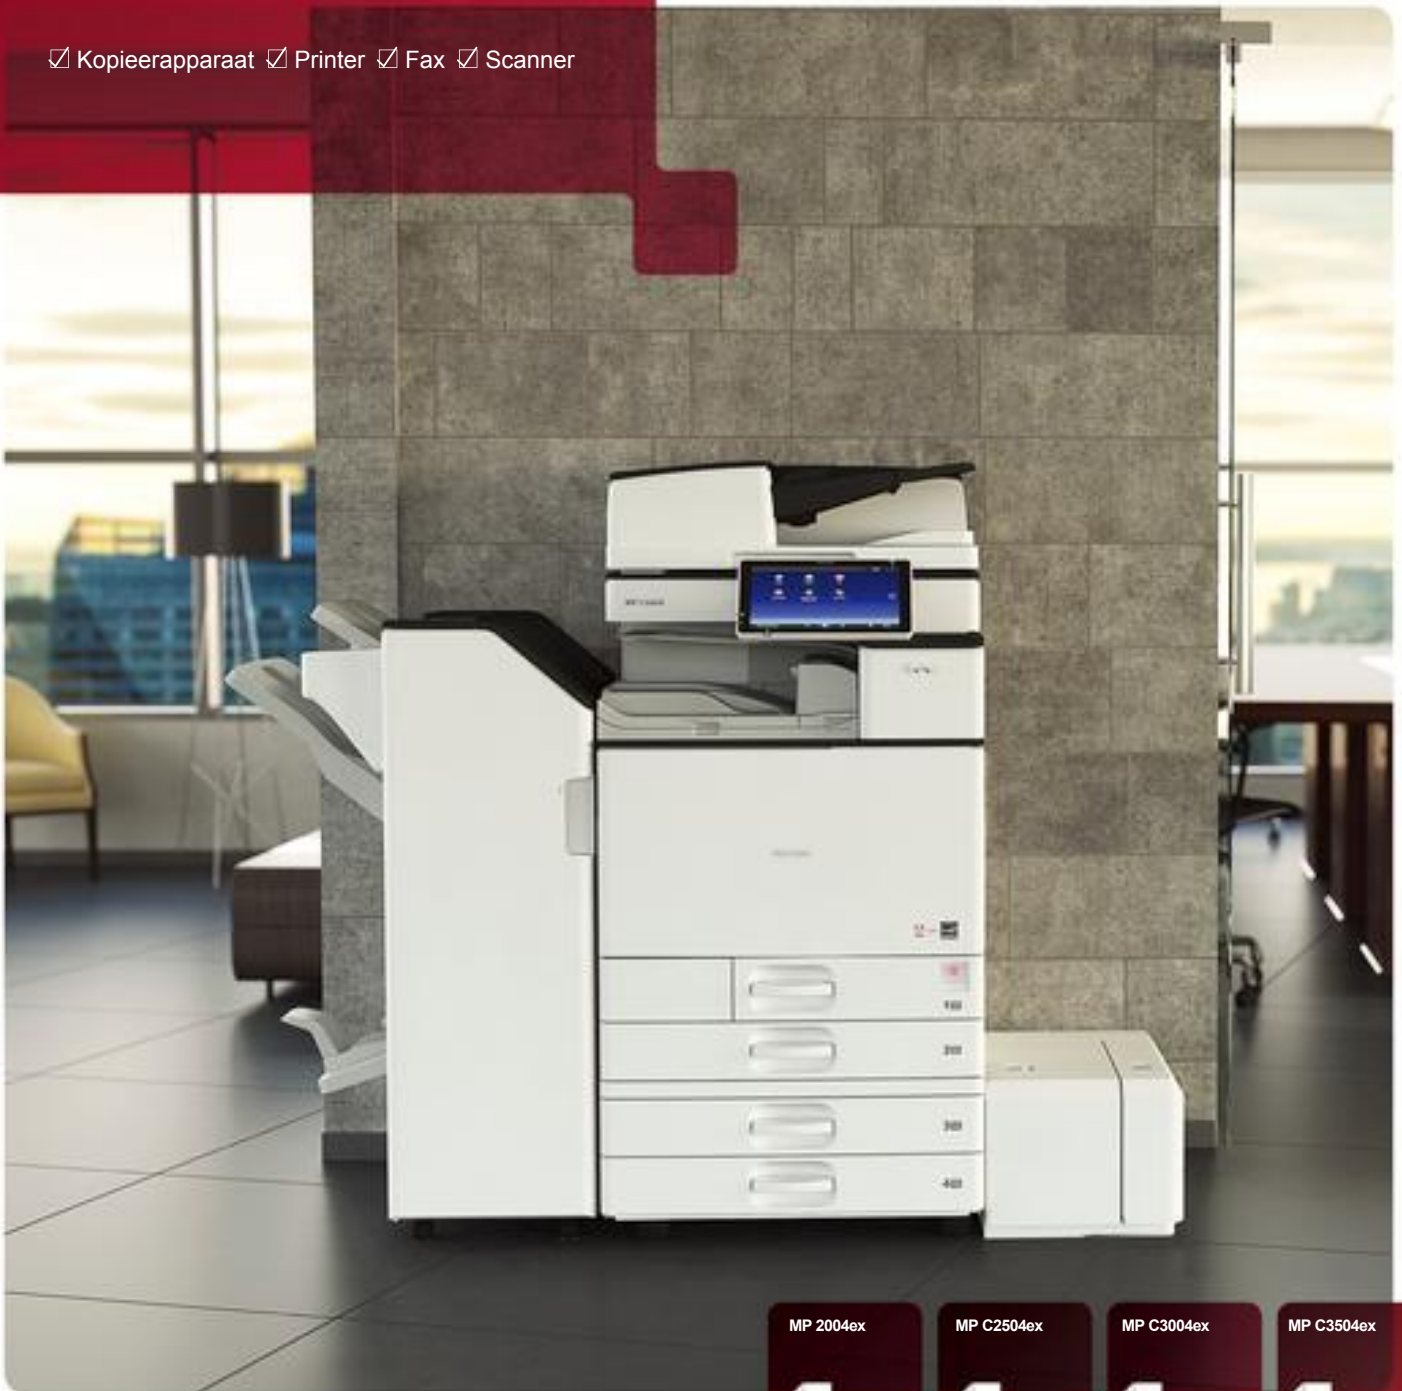

Kleuren MFP

MP C2004ex
MP C2504ex
MP C3004ex
MP C3504ex
MP C4504ex
MP C5504ex
MP C6004ex-serie

Kopieerapparaat Printer Fax Scanner

MP 2004ex

20
ppm

Kleur

MP C2504ex

25
ppm

Veel meer dan een nieuwe serie MFP's: een compleet nieuwe manier van zakendoen

Deze serie, bestaande uit 13 modellen, is het paradepaardje van onze smart A3 kleuren MFP-serie. Elk betrouwbaar model produceert hoogwaardige uitvoer en biedt meer productiviteit op de werkvloer. Dus welk model u ook kiest, ze zijn allemaal ideaal voor uw veelzijdige, productieve omgeving. Deze apparaten zijn voorzien van een Smart Operation Panel en zijn speciaal ontworpen om uw productiviteit te verbeteren met hun uitgebreide functionaliteiten, waaronder verschillende nabewerkingsopties, de mogelijkheid om banners af te drukken en een nieuwe Intel-processor.

- Smart Operation Panel voor intuïtieve touch & swipe-bediening
- Nieuwe Intel-processor verhoogt productiviteit
- Bewegingssensor
- Biedt een scala aan nabewerkingsopties
- Standaard PostScript 3-emulatie

Bedrijfsinformatie binnen handbereik

Ons Smart Operation Panel is een intuïtief kleurendisplay van 10,1 inch dat lijkt op een tablet met touch & swipe-technologie. Dit slimme bedieningspaneel zorgt voor een soepelere workflow en maakt mobiel en flexibel werken veel eenvoudiger. Het grote breedbeeldbedieningspaneel is aan te passen aan uw voorkeuren en is voorzien van diverse functies, zoals one-touch-pictogrammen, een internetbrowser en apps die de productiviteit verbeteren.